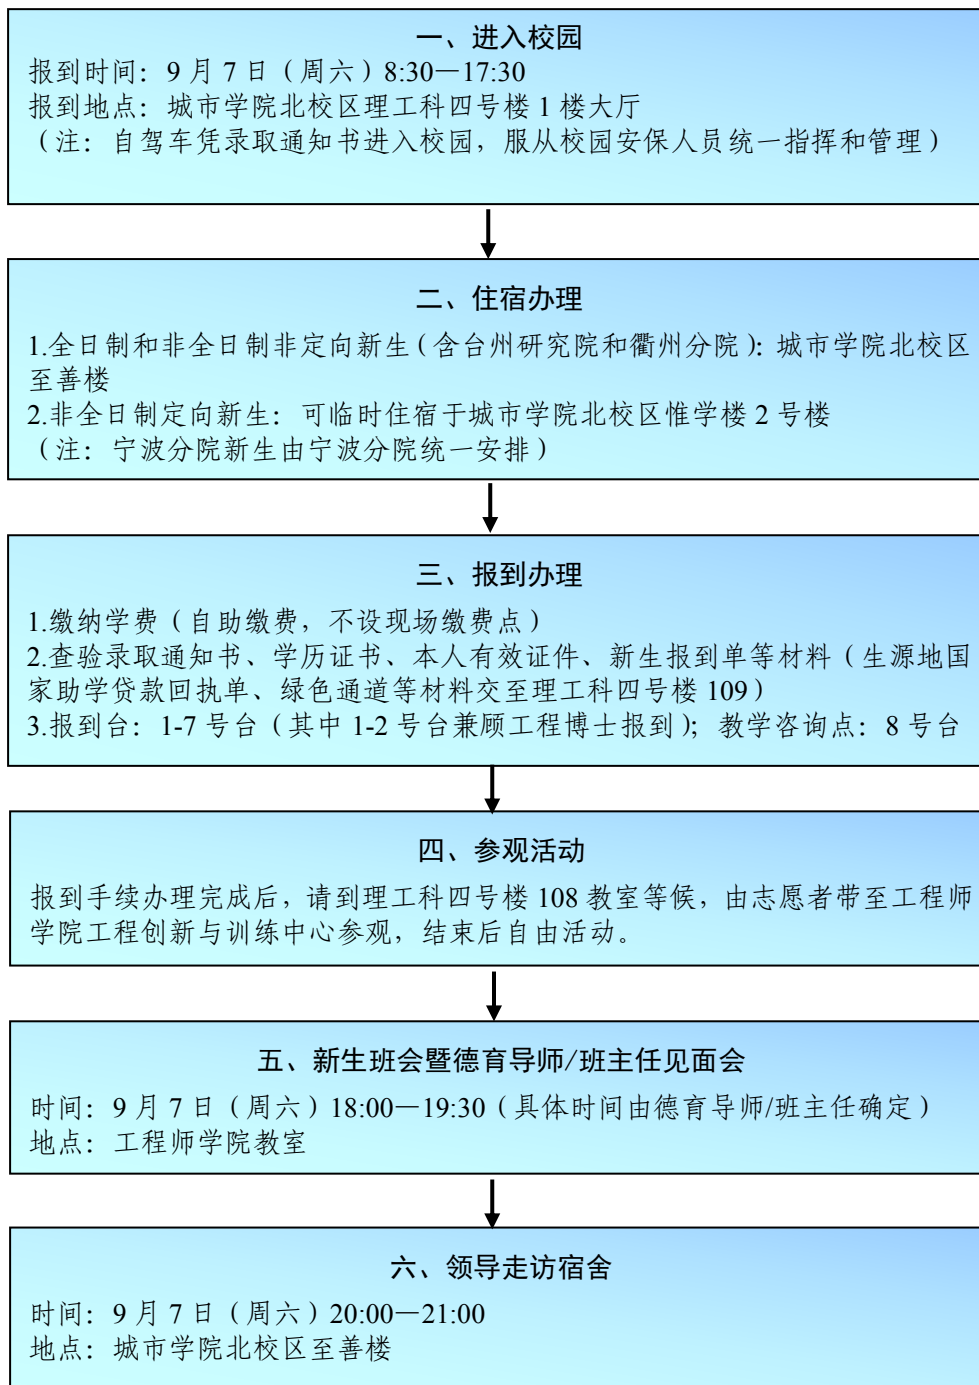

浙江大学工程师学院 2019 级新生报到流程

注：如有变动，另行通知。